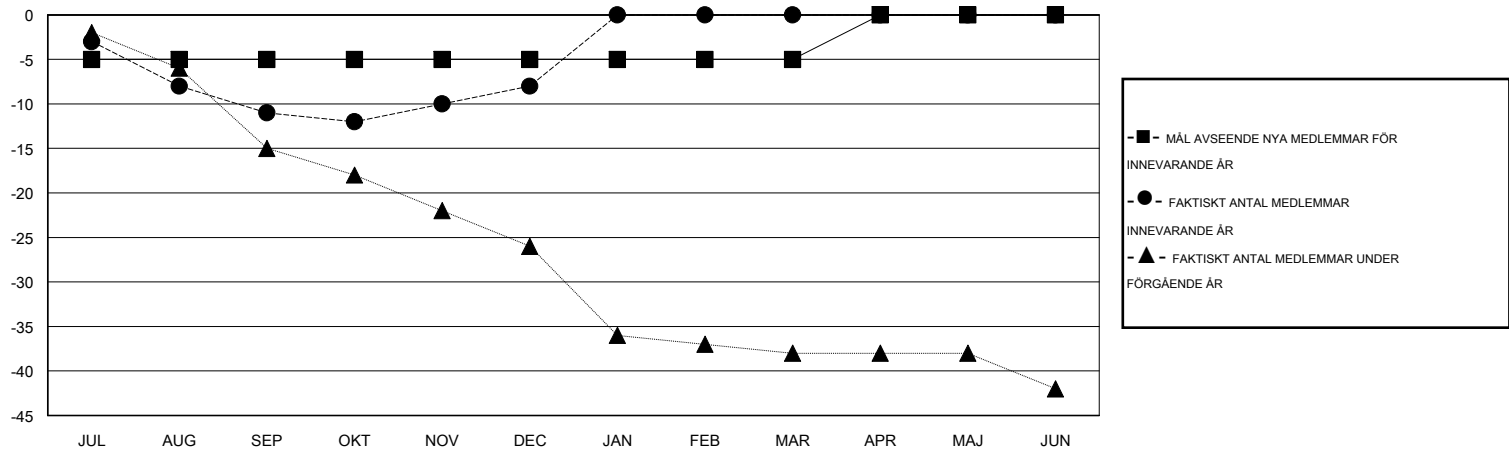

MONTHLY MEMBERSHIP PROGRESS REPORT

District 104 H

Results as of: 12/31/2016

GMT: Kenneth Persson

OMRÅDE NORWAY

GMT KO 4

Klubbar					Medlemmar				
RESULTAT FÖR 2016-2017					RESULTAT FÖR 2016-2017				
KVARTAL	MÅL AVSEENDE NYA KLUBBAR	NYA KLUBBAR	AVFÖRDA KLUBBAR	NETTOTILLVÄX T/MINSKNING	KVARTAL	MÅL AVSEENDE NYA MEDLEMMAR	CHARTER OCH TILLAGDA NYA MEDLEMMAR	AVFÖRDA MEDLEMMAR	NETTOTILLVÄX T/MINSKNING
JUL/AUG/SEP	0	0	0	0	JUL/AUG/SEP	-5	2	13	-11
OKT/NOV/DEC	0	0	0	0	OKT/NOV/DEC	0	22	19	3
JAN/FEB/MAR	0	0	0	0	JAN/FEB/MAR	0	0	0	0
APR/MAJ/JUN	0	0	0	0	APR/MAJ/JUN	5	0	0	0

MÅL OCH FAKTISKT ANTAL NYA KLUBBAR

MÅL OCH FAKTISKT ANTAL MEDLEMMAR

NEDLAGDA KLUBBAR: 0	14 CLUBS OF 36 TOG UPP EN ELLER FLER NYA MEDLEMMAR	KÖNSFÖRDELNING
		MAN 784 (81.84%)
		KVINNA 174 (18.16%)
AVFÖRDA MEDLEMMAR	KLICKA HÄR FÖR INFORMATION OM STATUS	FAMILJMEDLEMMAR 19
AVLIDNA 4		HUVUDMAN I HUSHÄLLET 9
NEDLAGD KLUBB 0		INGEN HUVUDMAN I HUSHÄLLET 10
ÖVRIGA 28		
TOTAL 32		